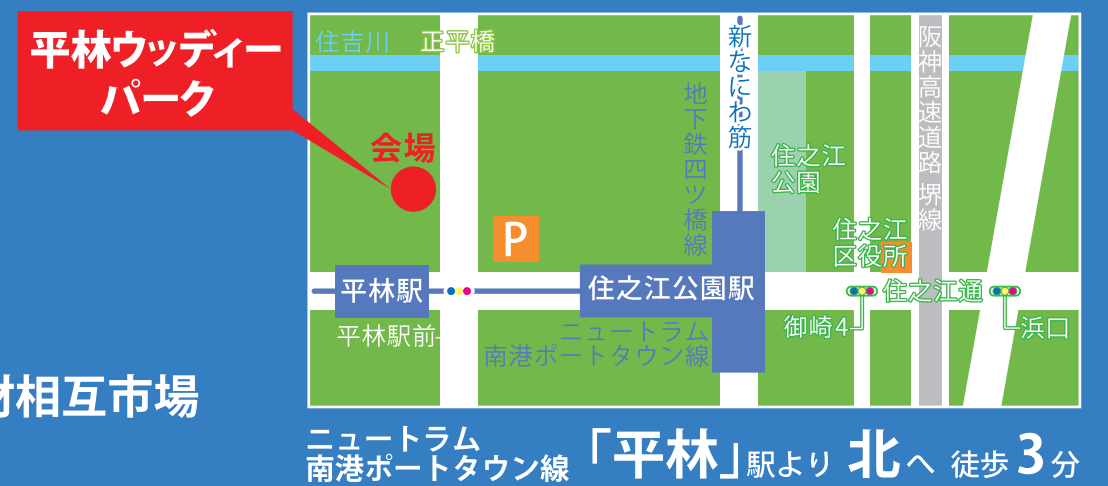

ニュートラム 南港ポートタウン線「平林」駅より北へ 徒歩3分

お問い合わせ 平林祭り実行委員会事務局 TEL: 06-6685-6907